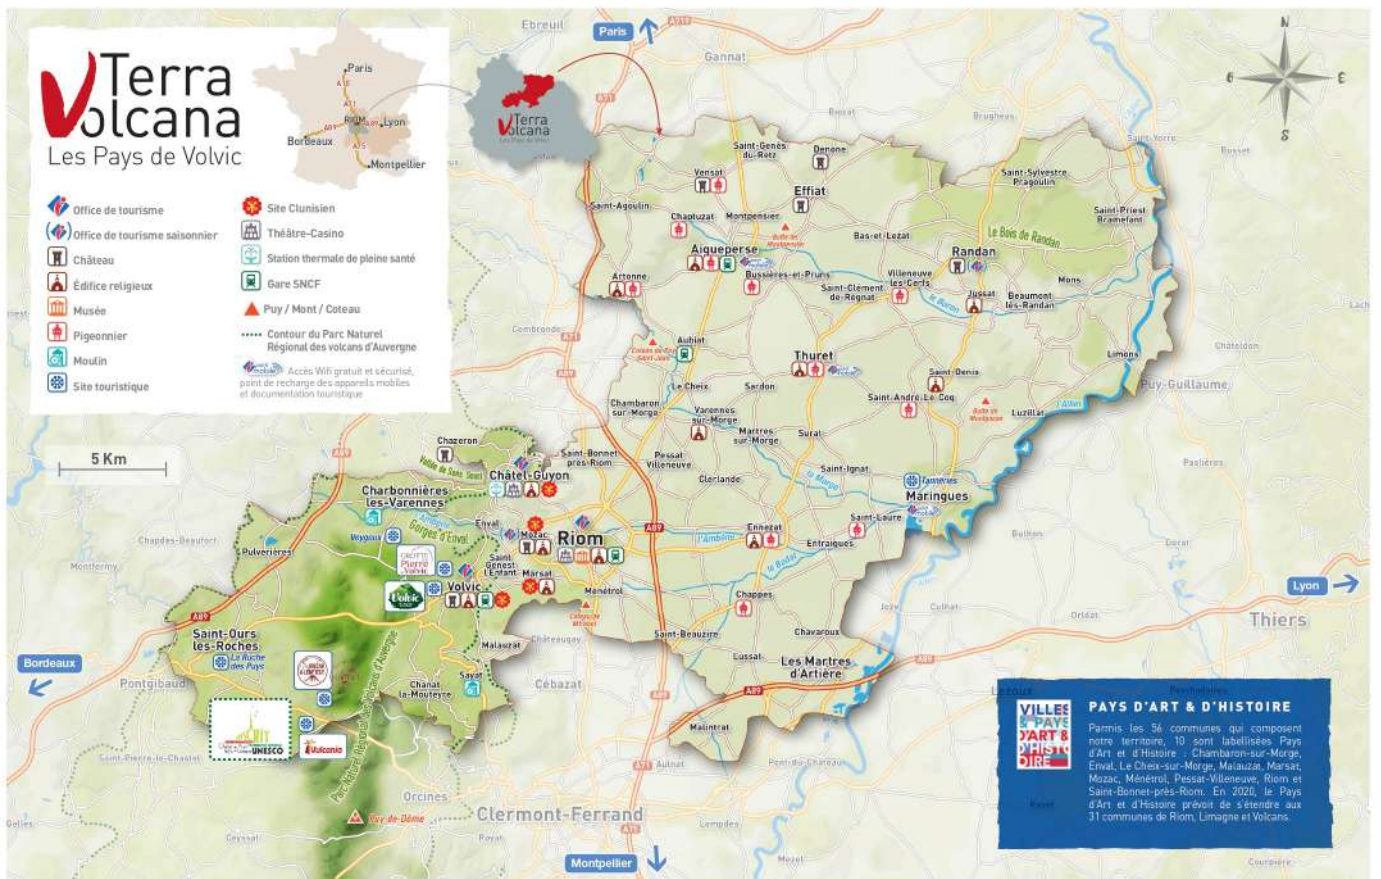

# HÔTELS - TRI PAR COMMUNES (A À Z)

AUVERGNE ..... LIMAGNE - CHAÎNE DES PUYs ..... [terravolcana.com](http://terravolcana.com)

 Terra  
Volcana  
Les Pays de Volvic

..... CARTE DE LA DESTINATION

Capacité

- Nombre de couverts
- Nombre de chambres
- Nombre de chambres accessibles
- Nombre de dortoirs
- Nombre d'emplacements
- Nombre d'emplacements de camping-car
- Nombre de personnes
- Nombre de lit double
- Nombre de lit simple