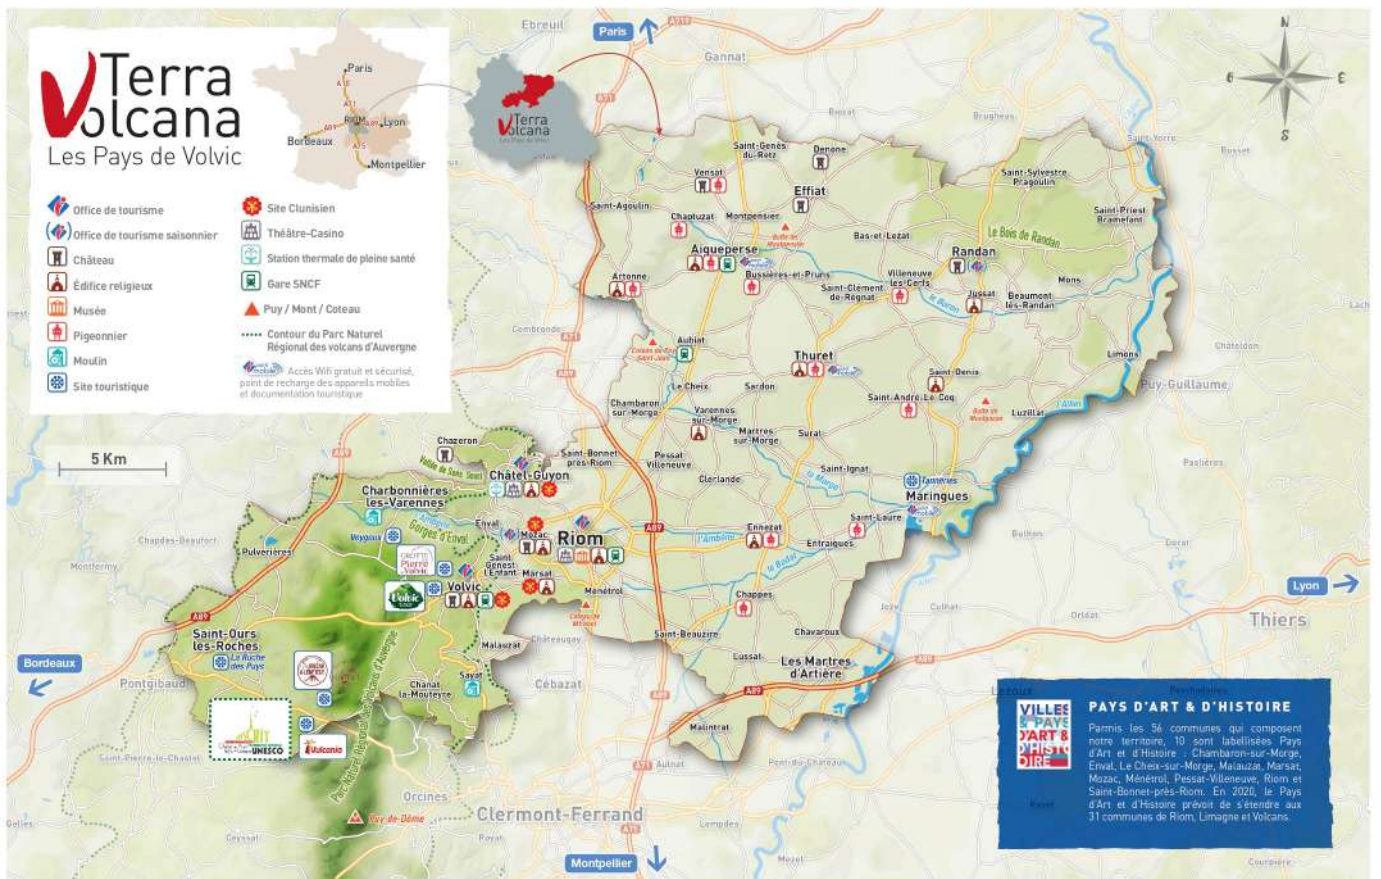

CAMPINGS - TRI PAR COMMUNES (A À Z)

AUVERGNE LIMAGNE - CHAINE DES PUYs terravolcana.com

 Terra
Volcana
Les Pays de Volvic

..... CARTE DE LA DESTINATION

Capacité

- Nombre de couverts
- Nombre de chambres
- Nombre de chambres accessibles
- Nombre de dortoirs
- Nombre d'emplacements
- Nombre d'emplacements de camping-car
- Nombre de personnes
- Nombre de lit double
- Nombre de lit simple

FORFAIT	LOCATION HLL / BUNGALOW SEMAINE	LOCATION MOBILHOME SEMAINE
8.3 > 24.65 €	489 > 699 €	221 > 649 €

CAMPING **CAMPING DU COLOMBIER ★★★**

Le Camping du Colombier vous accueille sur son terrain ombragé et verdoyant au pied des volcans d'Auvergne. Nous bénéficions d'un environnement calme en pleine nature, à 5 km de l'autoroute A89 sortie 27 proche Clermont-Ferrand. Piscine et wifi gratuit.
Du 08/04 au 30/10/2022.

Taxe de séjour non incluse.

FORFAIT	LOCATION HLL / BUNGALOW SEMAINE	LOCATION MOBILHOME SEMAINE
9.5 €	210 > 515 €	315 > 540 €

CAMPINGS - TRI PAR COMMUNES (A À Z)

CAMPING

CAMPING VOLVIC PIERRE ET SOURCES ★★★