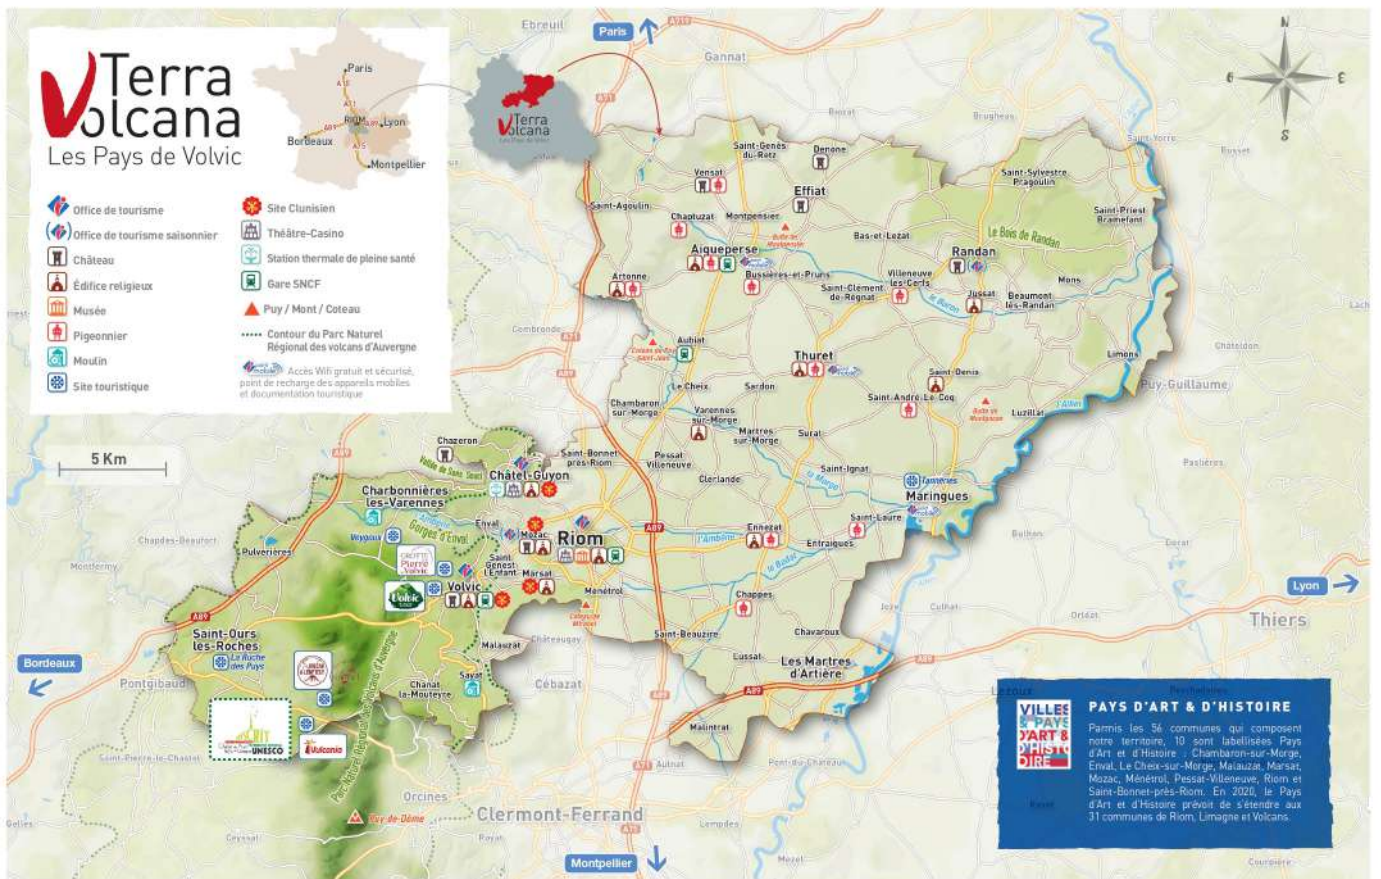

AIRES DE CAMPING-CAR - TRI PAR COMMUNES (A À Z)

AUVERGNE LIMAGNE - CHAINE DES PUYs terravolcana.com

 Terra
Volcana
Les Pays de Volvic

..... CARTE DE LA DESTINATION

Capacité

- Nombre de couverts
- Nombre de chambres
- Nombre de chambres accessibles
- Nombre de dortoirs
- Nombre d'emplacements
- Nombre d'emplacements de camping-car
- Nombre de personnes
- Nombre de lit double
- Nombre de lit simple

AIRE DE SERVICE/ACCUEIL CAMPING-CARS

AIRE DE SERVICES INTERCOMMUNALE DE PAUGNAT

Une parcelle de 3520 m2 est mise à disposition au sud du bourg de Pagnat. Bénéficiant d'un accès indirect par l'un des chemins de desserte du Puy de Pagnat, elle offre une douzaine d'emplacements pour passage, court, moyen et long séjour.

AIRE DE SERVICE/ACCUEIL CAMPING-CARS

©OTRL

Gratuit. Limité à 1 nuitée.

AIRE DE SERVICES DE SAINT BONNET

L'aire de Saint-Bonnet-Près-Riom se situe près de la salle des fêtes, à la sortie du bourg sur la route RD 2144. Cette aire comporte deux places de stationnement.
Du 01/01 au 31/12.

AIRE DE SERVICES VOLVIC PIERRE ET SOURCES

L'aire de camping-cars du Camping "Volvic, Pierre et Sources" dispose de 4 emplacements et d'un point service (Borne de vidange, distribution d'eau, raccordement électrique).