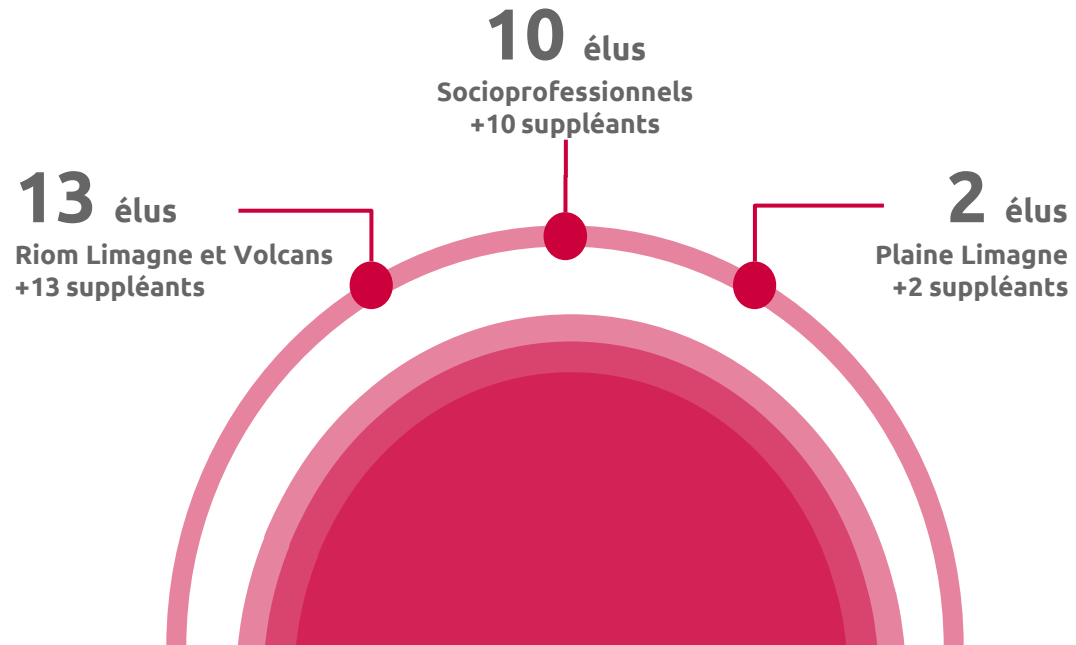

3 collèges

COLLÈGES DU COMMITÉ DE DIRECTION

Équilibre géographique et typologique

Riom Limagne et Volcans

SAINT-OURS LES ROCHES	BERKES Marie-Andrée
RIOM	BERTHELEMY Hélène
CHATEL-GUYON	BONNICHON Frédéric
SAINT-OURS LES ROCHES	CAZE Alain
CHARBONNIÈRES LES VARENNES	CHANSARD Gérard
VOLVIC	DERSIGNY Eric
RIOM	GRENET Michèle
SAYAT	HOARAU Catherine
MOZAC	JEAN Daniel
ENNEZAT	MAGNET Fabrice
MALINTRAT	MAGNOUX André
ENVAL	MELIS Christian
CHATEL-GUYON	MESSEANT Jean-Francois