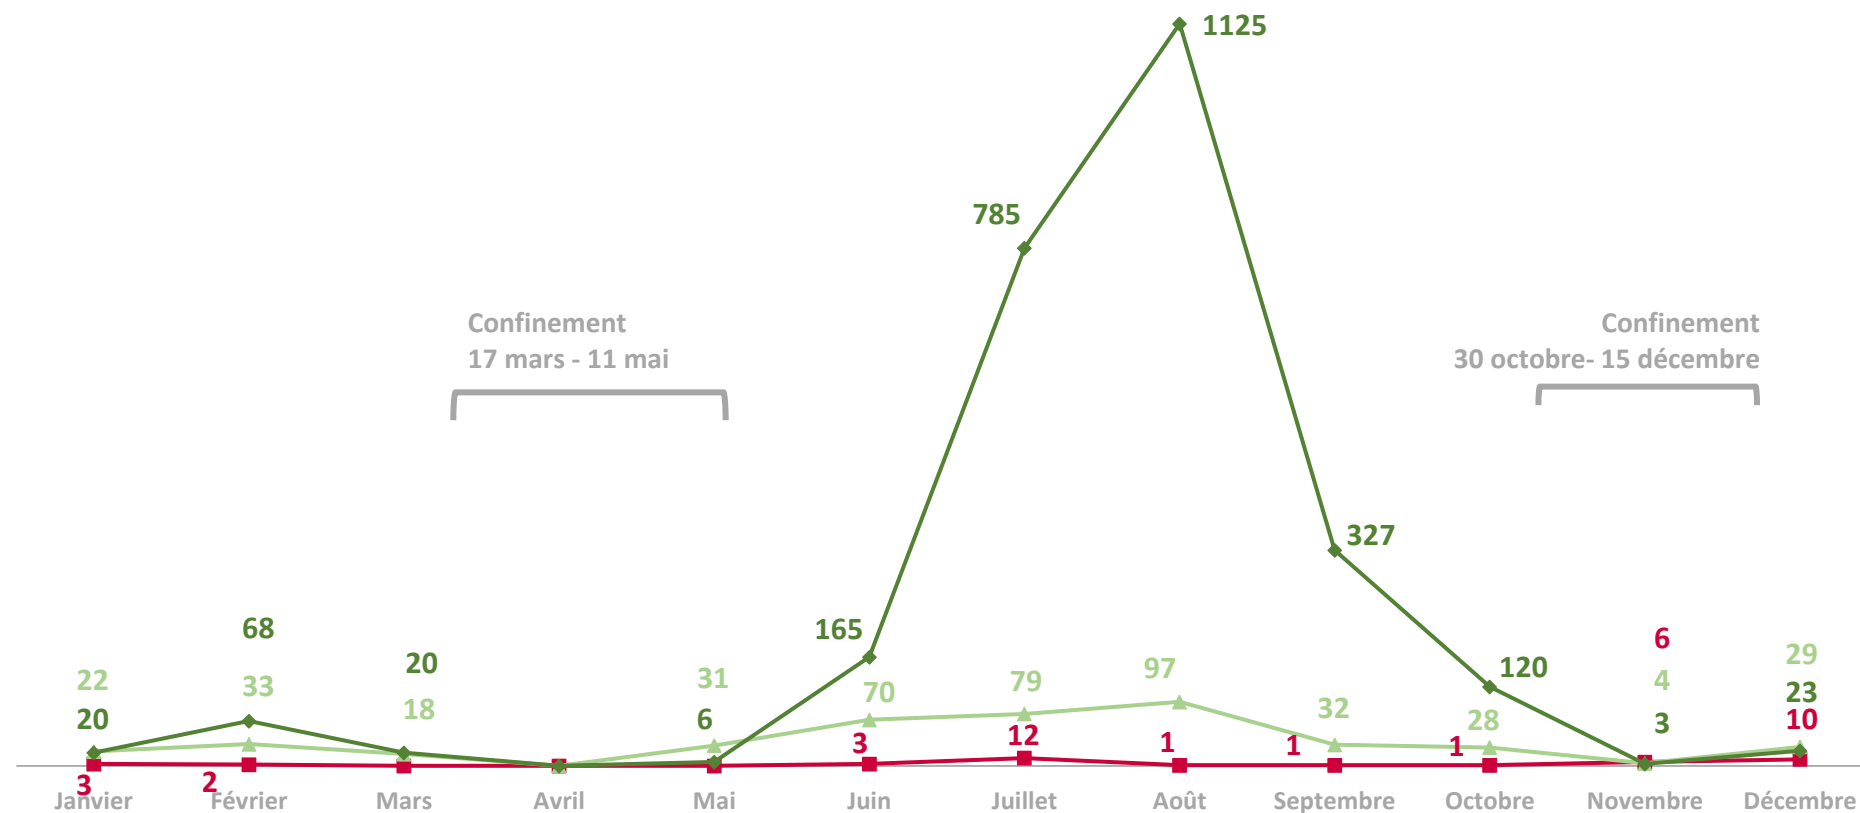

243 en 2019

—◆— Guichet —■— Téléphone

Moyens de réponse utilisés par les conseillers en séjour à Volvic en 2020

Sollicitations à l'Office de Tourisme de Volvic

**TOTAL
ANNUEL
2020**

3 229
Réponses orales
4 253 en 2019

61
Réponses email
97 en 2019

32
Réponses courrier
0 en 2019

— Oral — Email — Courrier

Fréquentation par catégories de clientèle à Volvic en 2020

Profil des
clientèles
à l'Office de
Tourisme de Volvic

TOTAL
ANNUEL
2020

■ Prestataires touristiques ▲ Résidents ◆ Touristes

Composition des groupes de clientèles à Volvic en 2020

Profil des
clientèles
à l'Office de
Tourisme de Volvic

◆ Individuels ■ Duos ▲ Familles ■ Groupes ■ Entre Amis

Provenance des clientèles à Volvic en 2020

Profil des clientèles à l'Office de Tourisme de Volvic

2 %

de clientèle internationale

TOP 5 DES TOURISTES INTERNATIONAUX *

#1 Belgique

#2 Suisse

#3 Pays-Bas