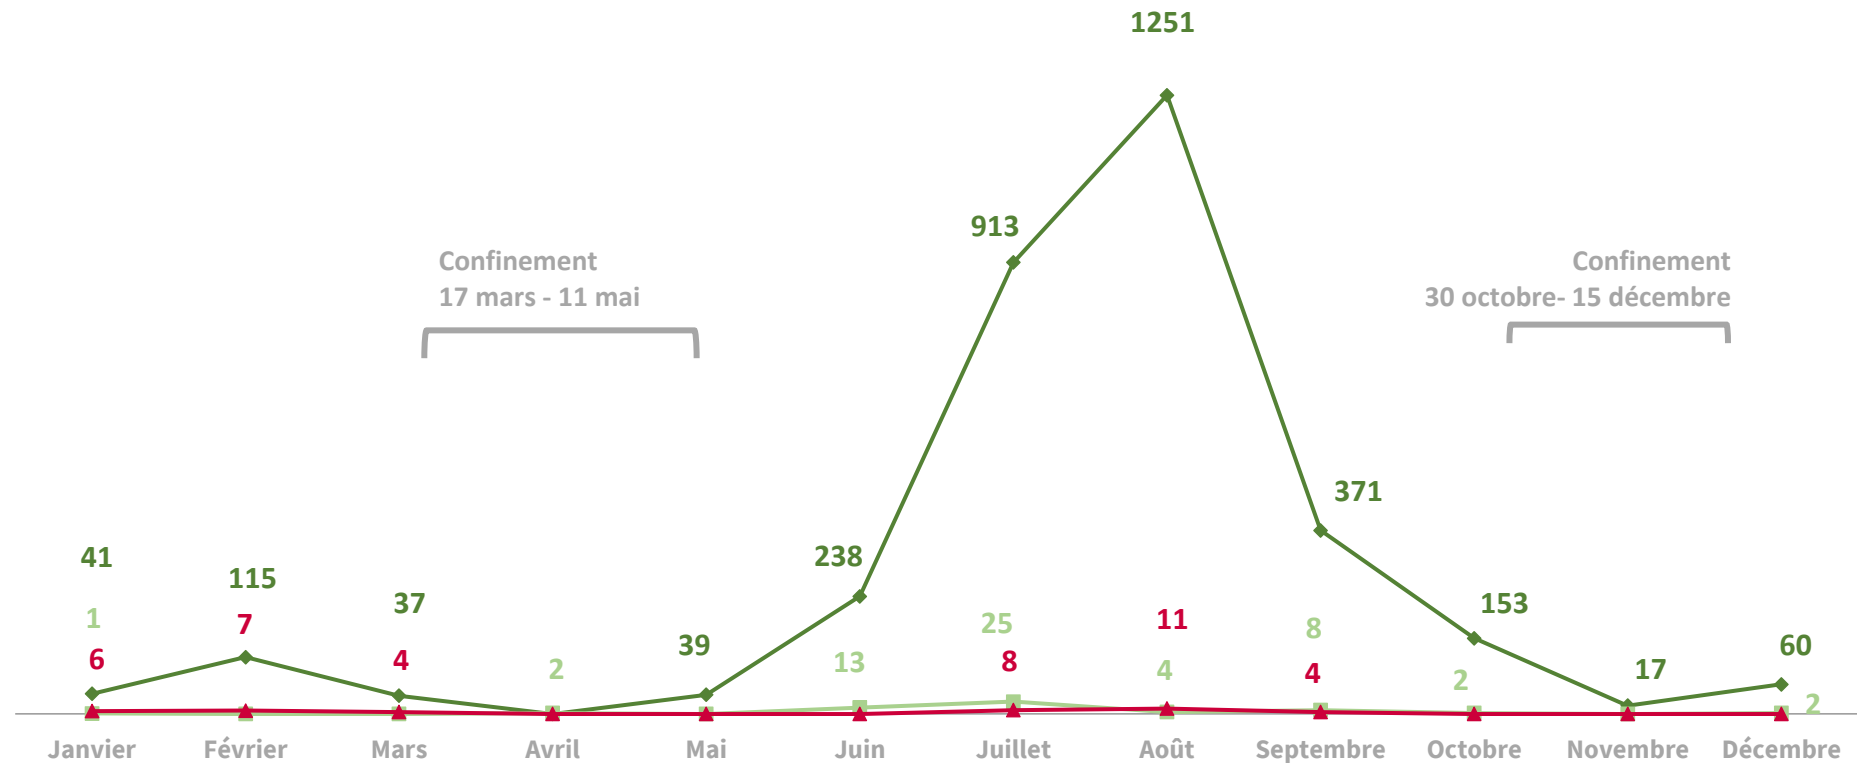

Moyens de réponse utilisés par les conseillers en séjour à Volvic en 2020

Sollicitations à l'Office de Tourisme de Volvic

**TOTAL
ANNUEL
2020**

3 229
Réponses orales
4 253 en 2019

61
Réponses email
97 en 2019

32
Réponses courrier
0 en 2019

— Oral — Email — Courrier