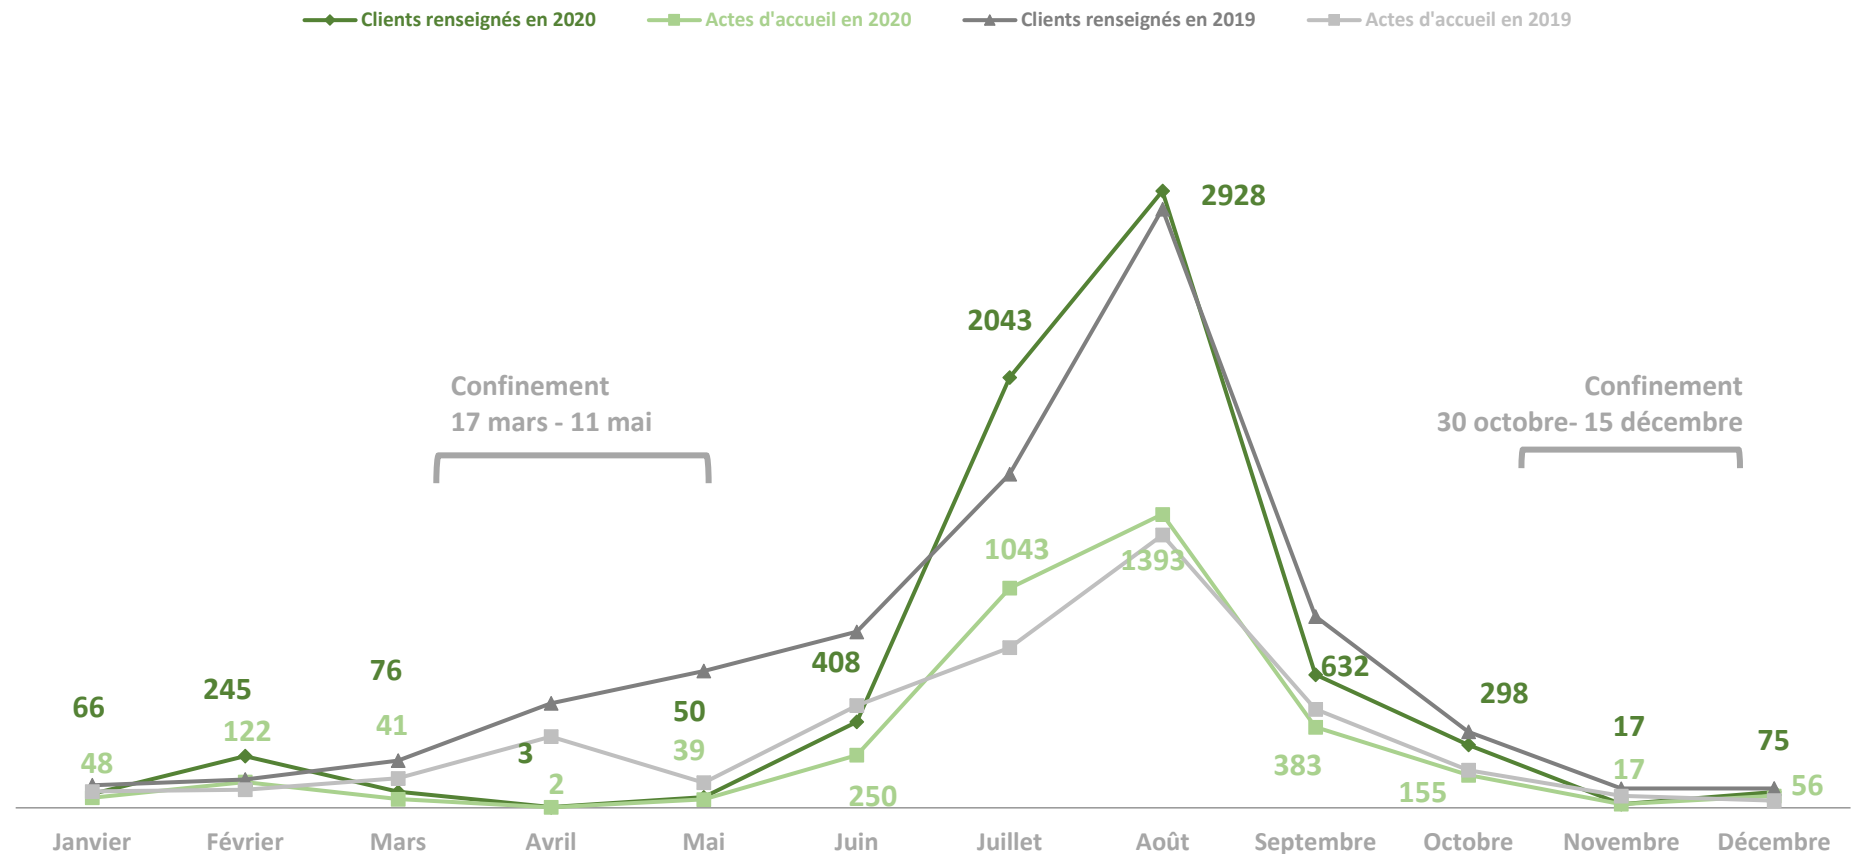

Ces saisies sont réalisées par les conseillers en séjour des Offices de Tourisme Terra Volcana tout au long de l'année.

Nombre de clients renseignés à Volvic en 2020 comparé à 2019

Sollicitations à l'Office de Tourisme de Volvic

TOTAL ANNUEL 2020

6 841 clients renseignés

8 323 clients renseignés en 2019

3 549 actes d'accueil

4 036 actes d'accueil en 2019

Inclus les clients renseignés par téléphone, par mail, et sur les réseaux sociaux.

Moyens de contact utilisés par les clientèles à Volvic en 2020

Sollicitations à l'Office de Tourisme de Volvic

TOTAL
ANNUEL
2020

2 956
demandes au guichet

4 070 en 2019

330
demandes par téléphone

demandes par téléphone

243 en 2019

—◆— Guichet —■— Téléphone

Moyens de réponse utilisés par les conseillers en séjour à Volvic en 2020

Sollicitations à l'Office de Tourisme de Volvic

**TOTAL
ANNUEL
2020**

3 229
Réponses orales
4 253 en 2019