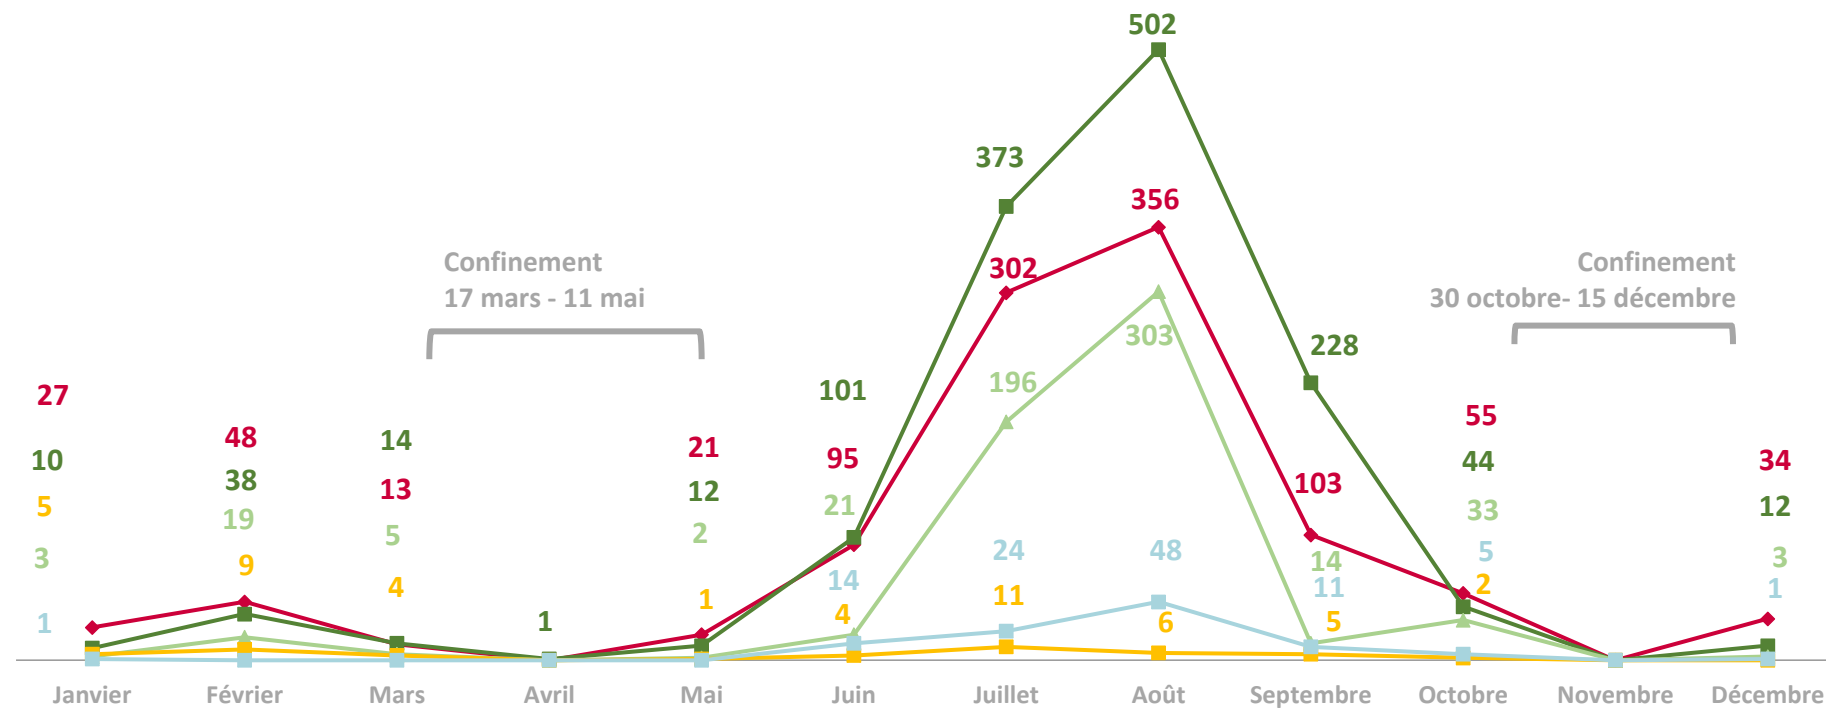

■ Prestataires touristiques ▲ Résidents ◆ Touristes

Composition des groupes de clientèles à Volvic en 2020

Profil des
clientèles
à l'Office de
Tourisme de Volvic

◆ Individuels ■ Duos ▲ Familles ■ Groupes ■ Entre Amis

Provenance des clientèles à Volvic en 2020

Profil des clientèles à l'Office de Tourisme de Volvic

2 %

de clientèle internationale

TOP 5 DES TOURISTES INTERNATIONAUX *

#1 Belgique

#2 Suisse

#3 Pays-Bas

#4 Allemagne

#5 Royaume-Uni

* Provenance des touristes internationaux calculée par rapport au nombre d'actes d'accueil global de la clientèle internationale

CE BILAN DE FRÉQUENTATION DE L'OFFICE DE TOURISME DE VOLVIC A ÉTÉ RÉALISÉ PAR L'ÉQUIPE DE L'OFFICE DE TOURISME TERRA VOLCANA EN JANVIER 2021.