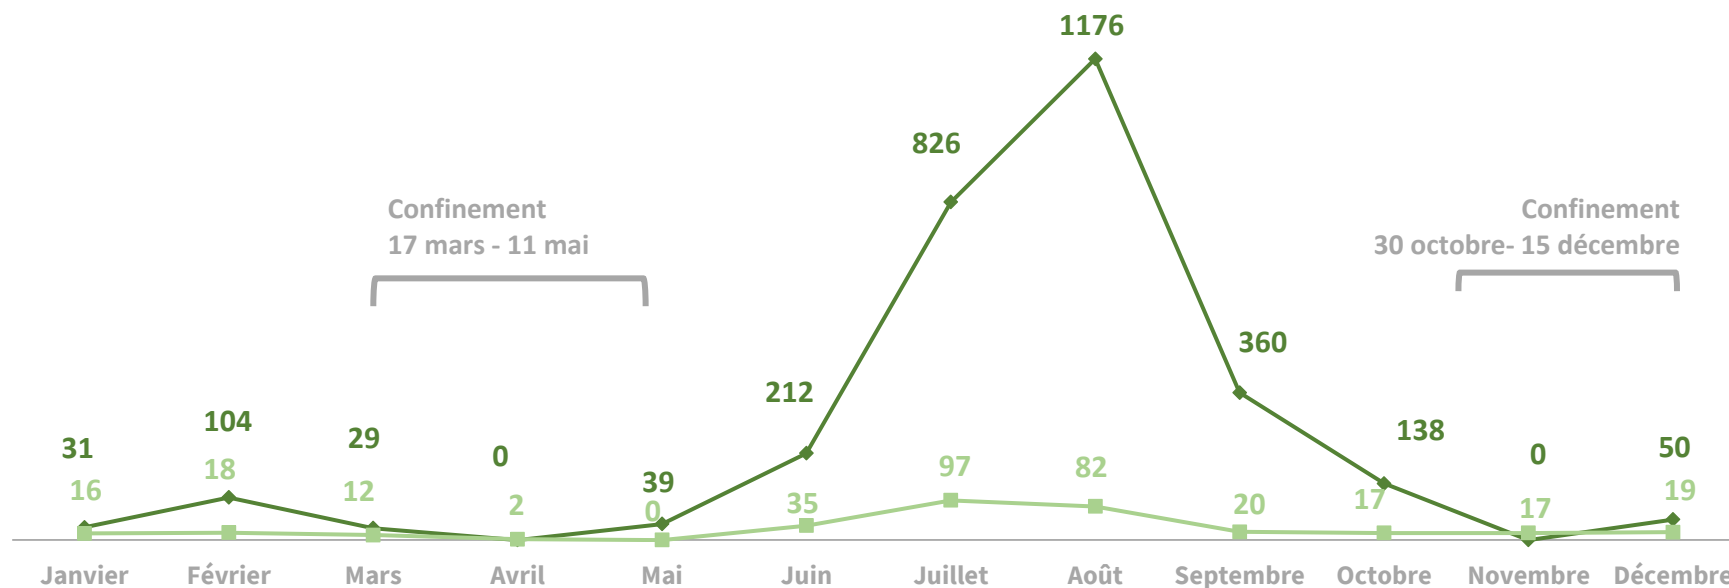

TOTAL ANNUEL 2020

6 841 clients renseignés

8 323 clients renseignés en 2019

3 549 actes d'accueil

4 036 actes d'accueil en 2019

Inclus les clients renseignés par téléphone, par mail, et sur les réseaux sociaux.

Moyens de contact utilisés par les clientèles à Volvic en 2020

Sollicitations à l'Office de Tourisme de Volvic

TOTAL
ANNUEL
2020

2 956
demandes au guichet

4 070 en 2019

330
demandes par téléphone

demandes par téléphone

243 en 2019

—◆— Guichet —■— Téléphone

Moyens de réponse utilisés par les conseillers en séjour à Volvic en 2020

Sollicitations à l'Office de Tourisme de Volvic

**TOTAL
ANNUEL
2020**

3 229
Réponses orales
4 253 en 2019