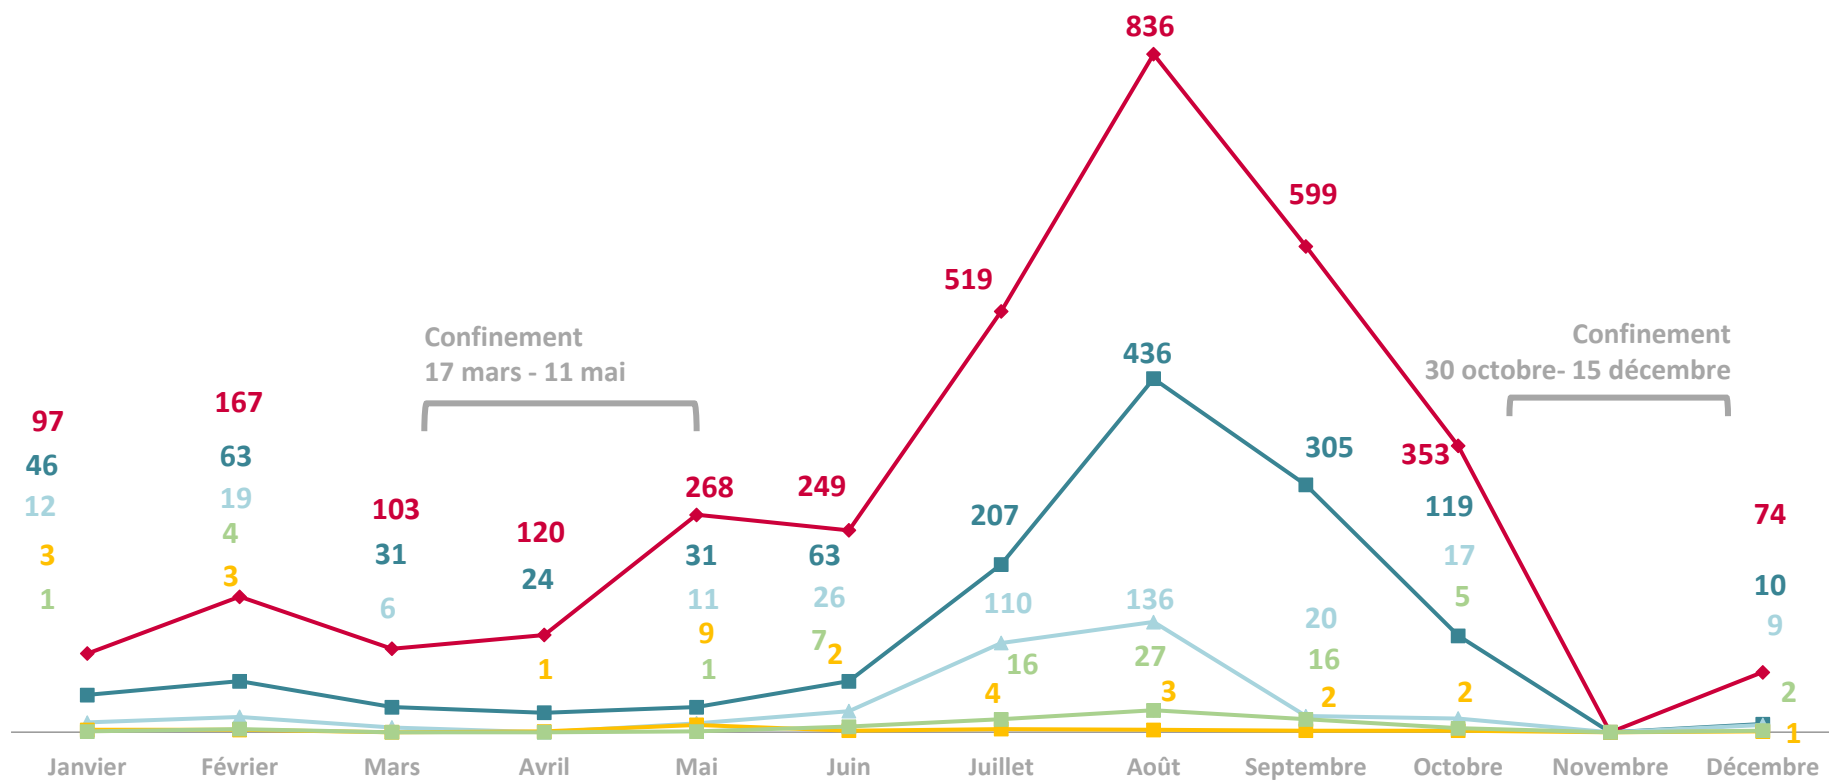

◆ Individuels ■ Duos ▲ Familles ■ Groupes ■ Entre Amis