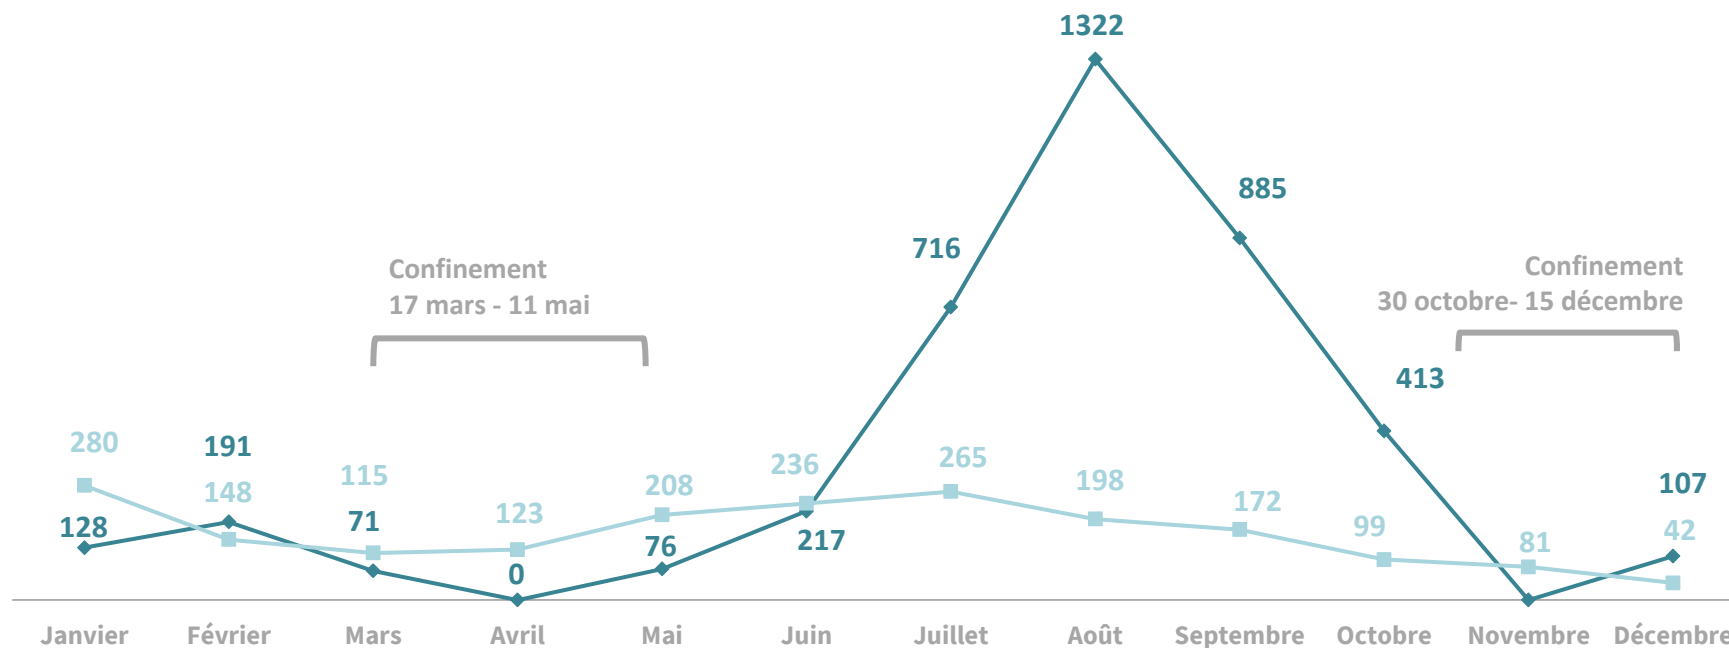

Inclus les clients renseignés par téléphone, par mail, et sur les réseaux sociaux.

◆ Clients renseignés en 2020    ■ Actes d'accueil en 2020    ▲ Clients renseignés en 2019    ■ Actes d'accueil en 2019

## Moyens de contact utilisés par les clientèles à Châtel-Guyon en 2020

### TOTAL ANNUEL 2020

<b>4 130</b> demandes au guichet	<b>1 956</b> demandes par téléphone
4 747 en 2019	2 145 en 2019

—◆— Guichet —■— Téléphone