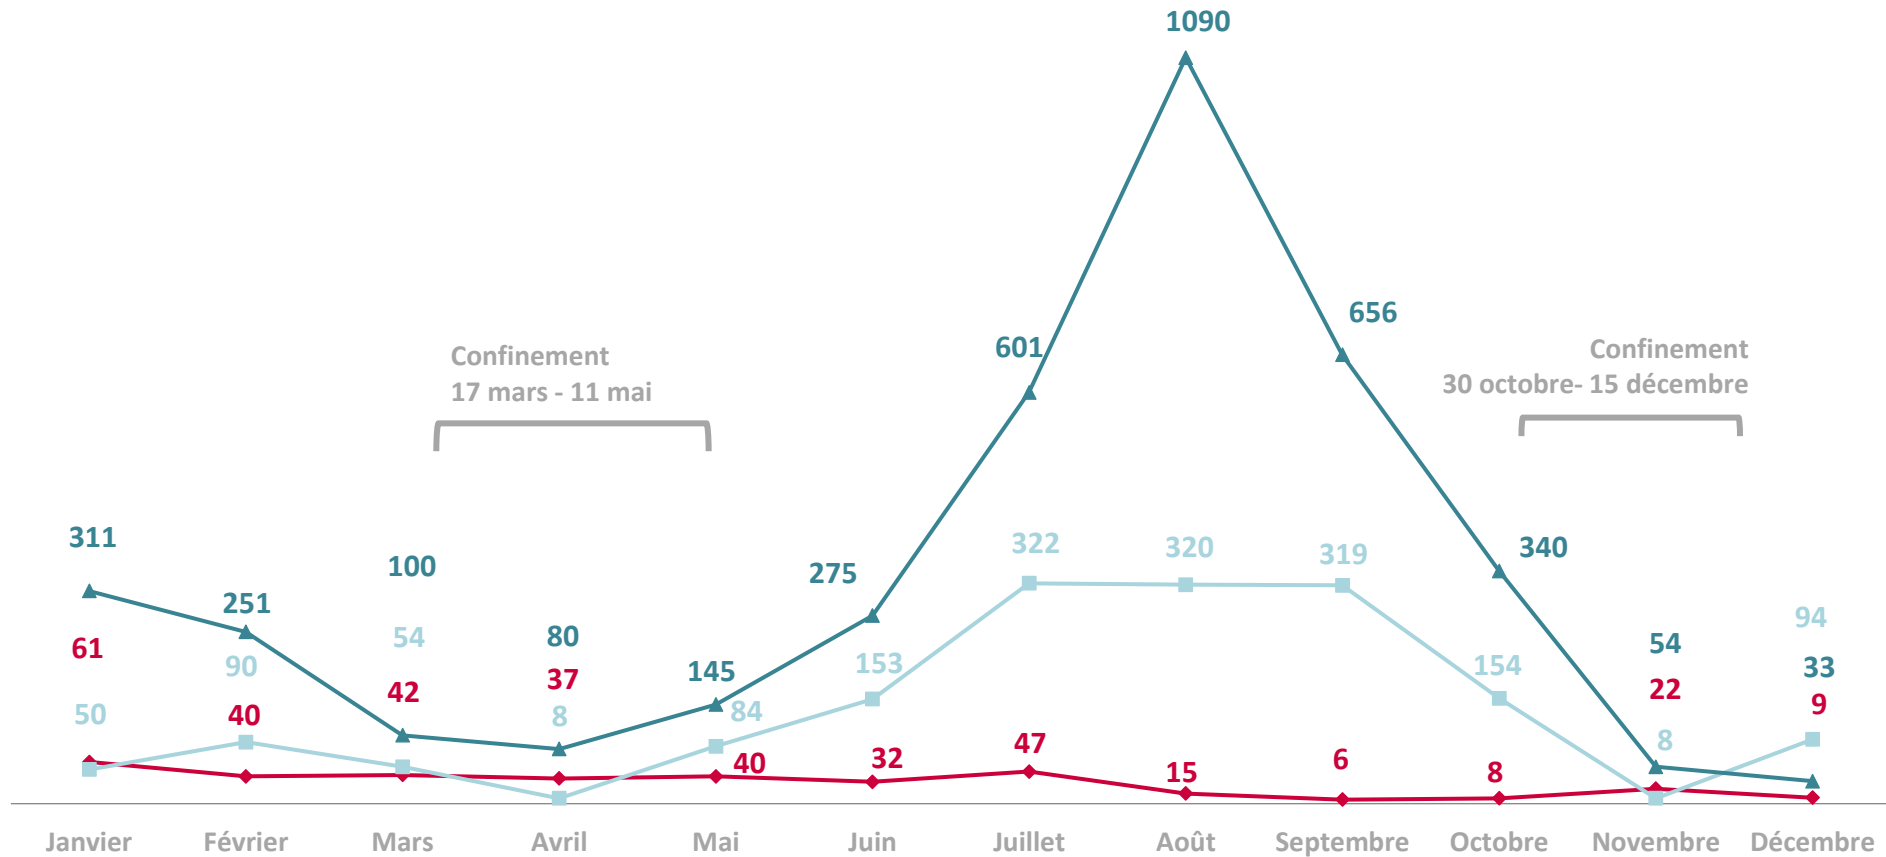

## Fréquentation par catégories de clientèle à Châtel-Guyon en 2020

# Profil des clientèles

à l'Office de Tourisme de Châtel-Guyon

**TOTAL ANNUEL 2020**

**358**  
Prestataires touristiques  
329 en 2019

**1 675**  
Résidents  
1 282 en 2019

**4 045**  
Touristes  
4 917 en 2019

—◆— Prestataires —■— Résidents —▲— Touristes

## Composition des groupes de clientèles à Châtel-Guyon en 2020