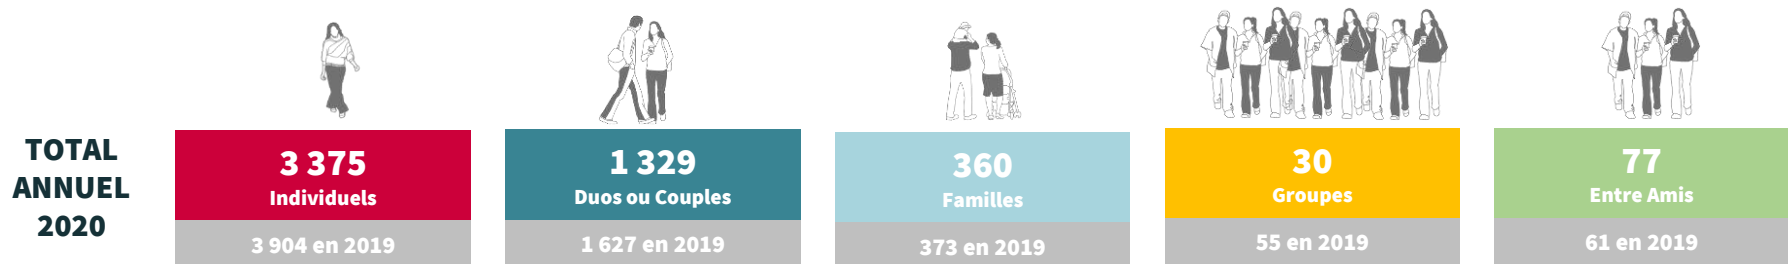

Composition des groupes de clientèles à Châtel-Guyon en 2020

Profil des clientèles

à l'Office de Tourisme de Châtel-Guyon