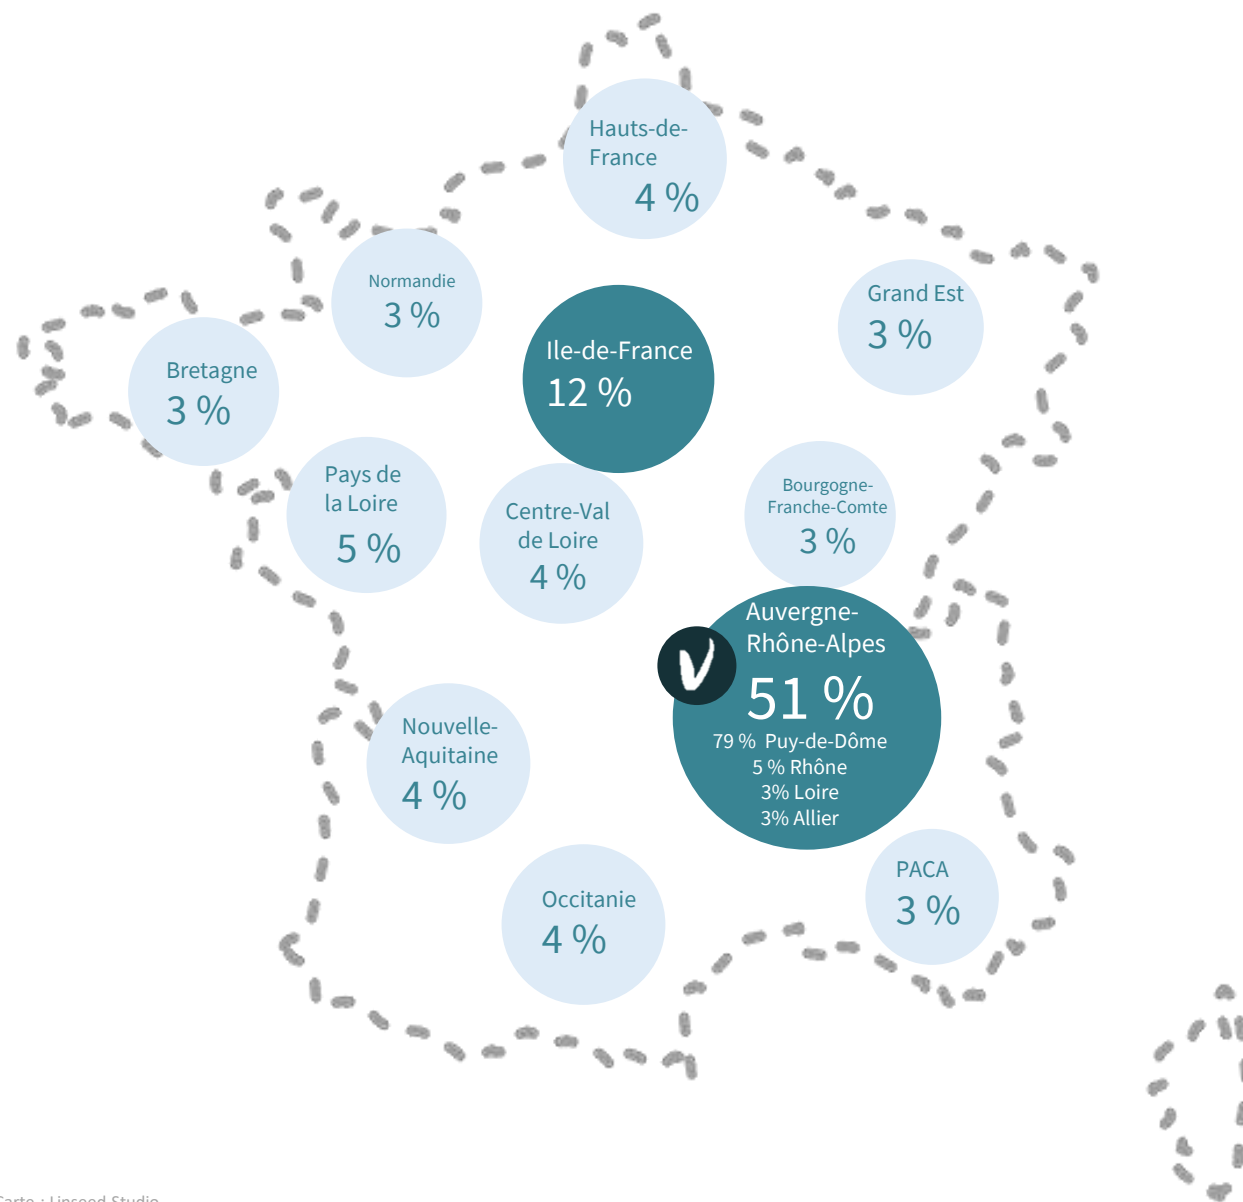

Provenance des clientèles à Châtel-Guyon en 2020

Profil des clientèles

à l'Office de Tourisme de Châtel-Guyon

1% de clientèle internationale

TOP 5 DES TOURISTES INTERNATIONAUX *

- #1 Belgique
- #2 Allemagne
- #3 Suisse
- #4 Pays-Bas
- #5 Royaume-Unis

* Provenance des touristes internationaux calculée par rapport au nombre d'actes d'accueil global de la clientèle internationale