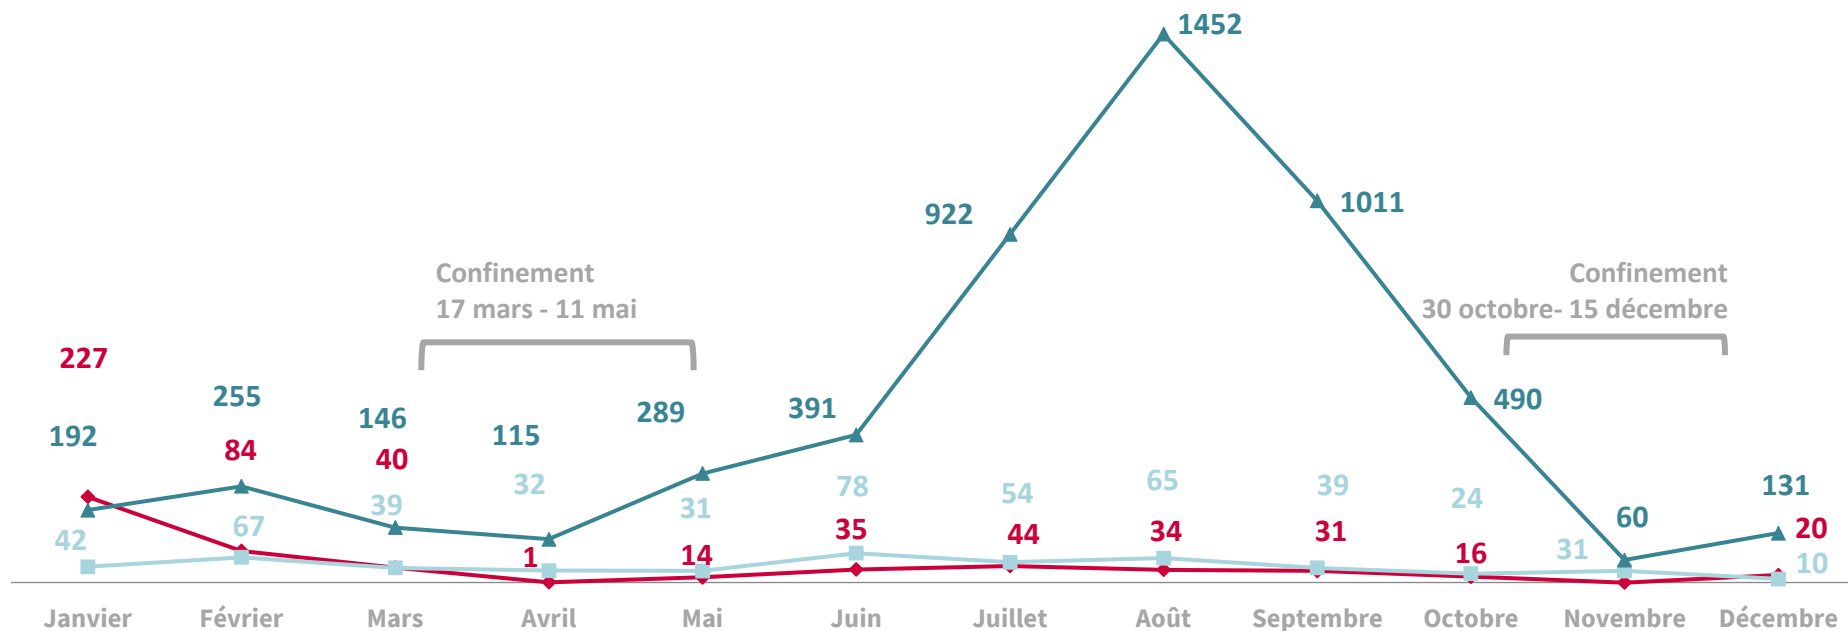

### TOTAL ANNUEL 2020

<b>4 130</b> demandes au guichet	<b>1 956</b> demandes par téléphone
4 747 en 2019	2 145 en 2019

—◆— Guichet —■— Téléphone

## Moyens de réponse utilisés par les conseillers en séjour à Châtel-Guyon en 2020

**TOTAL  
ANNUEL  
2020**

**5 454**  
Réponses orales

5769 en 2019

**546**  
Réponses email

317 en 2019

**512**  
Réponses courrier

1210 en 2019

◆ Courrier ■ Email ▲ Oral