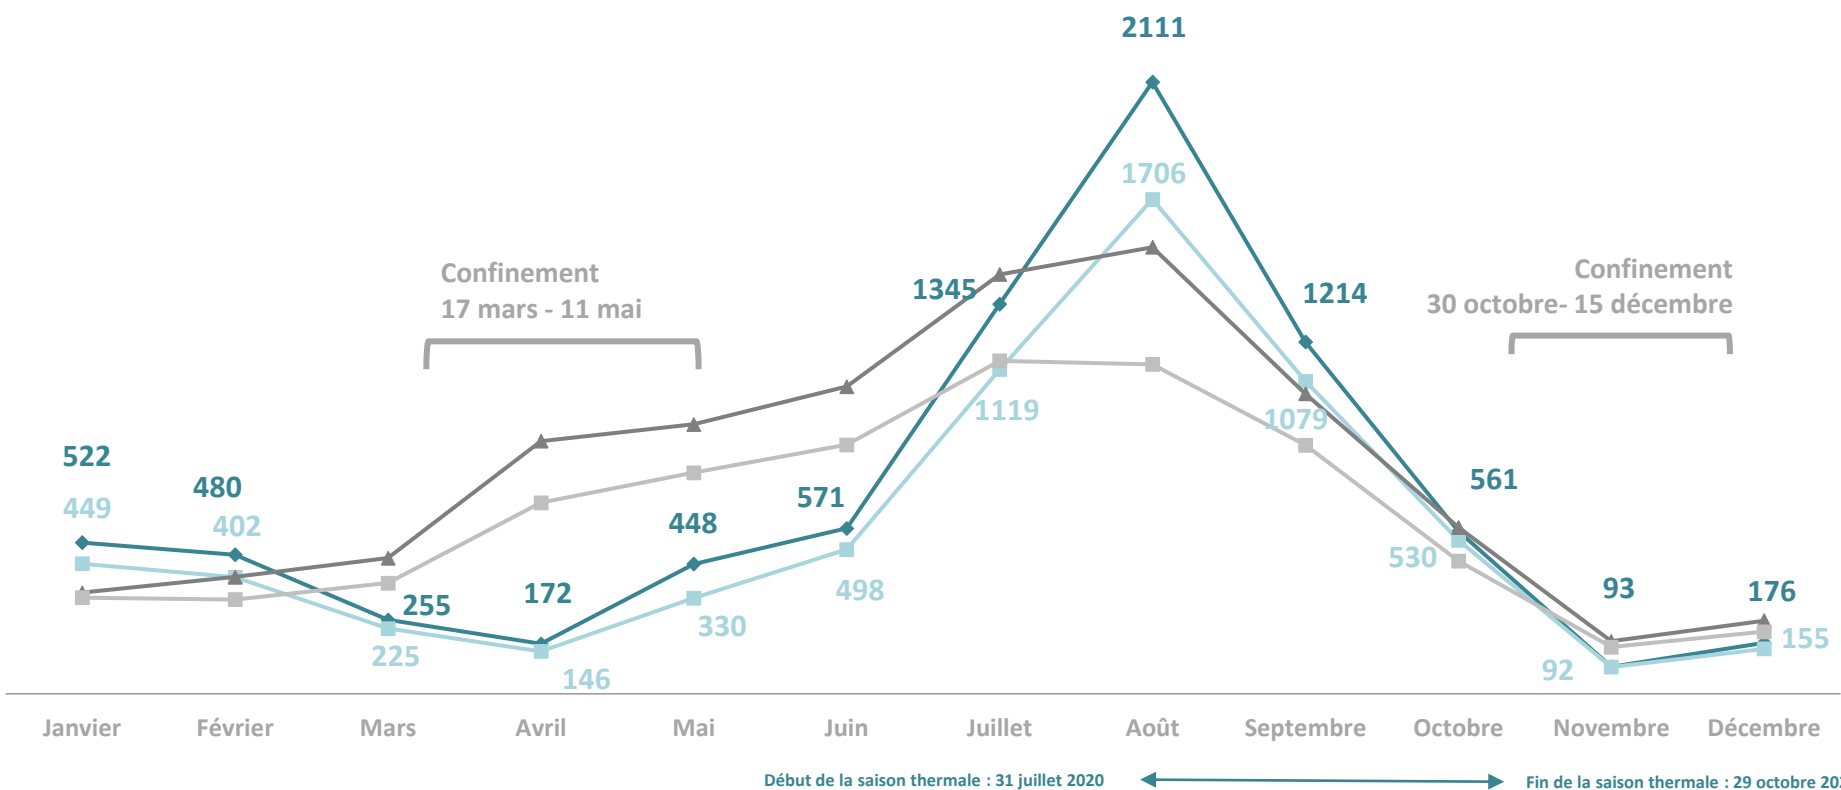

## Nombre de clients renseignés à Châtel-Guyon en 2020 comparé à 2019

# Sollicitations à l'Office de Tourisme de Châtel-Guyon

TOTAL ANNUEL 2020

**7 948** clients renseignés

9 112 clients renseignés en 2019

**6 731** actes d'accueil

7 297 actes d'accueil en 2019

dont 2 001 actes d'accueil réalisés pour la clientèle thermale

Inclus les clients renseignés par téléphone, par mail, et sur les réseaux sociaux.

◆ Clients renseignés en 2020    ■ Actes d'accueil en 2020    ▲ Clients renseignés en 2019    ■ Actes d'accueil en 2019